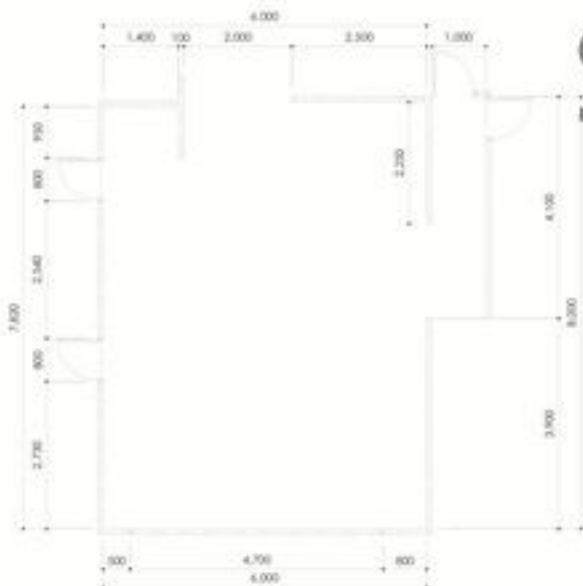

02 LIVING ROOM

확장 후 넓은 공간과 높은 천장으로 웅장한 공간 완성

벽면 재료의 질감을 강조하여 세련된 느낌 표현

자연주의적 WOOD & 모던한 MATT BLACK STEEL 사용