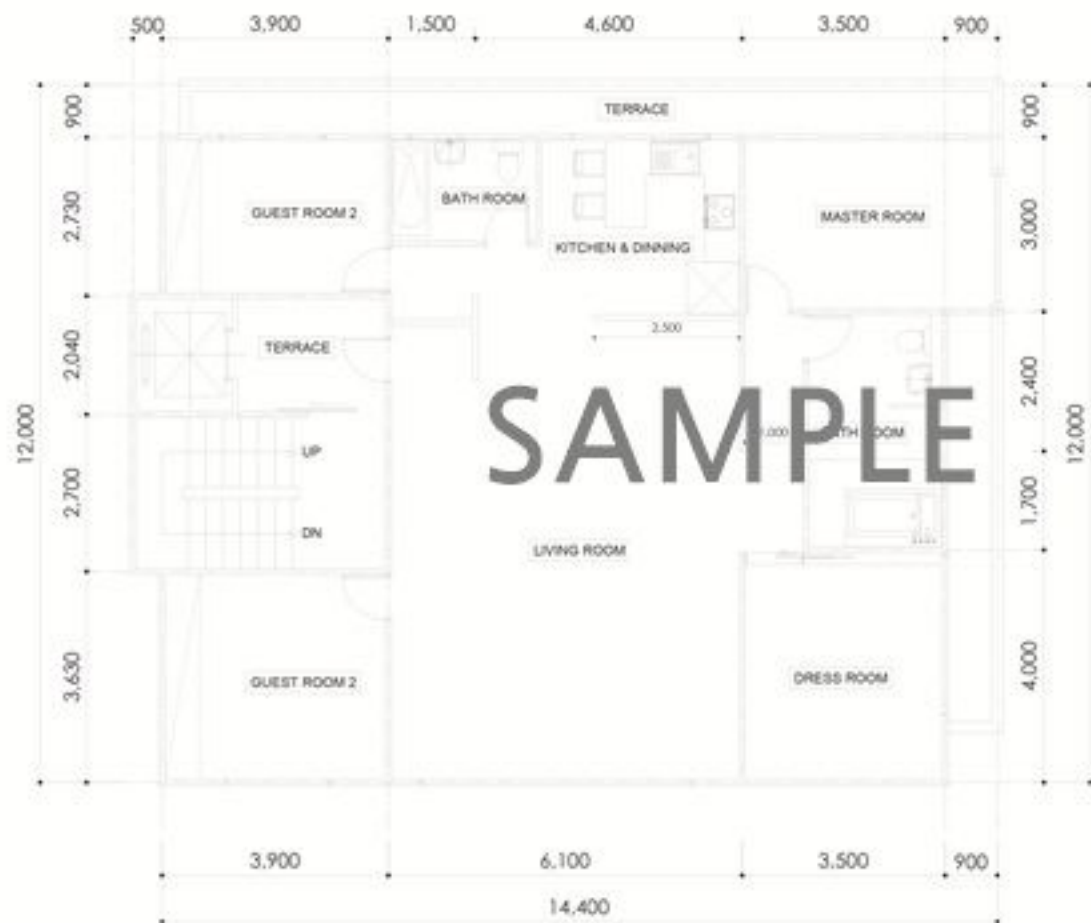

## - FLOOR PLAN

grida-zip interior proposal  
청담동\_청담 아이빌\_인테리어 제안서

### DESIGN LIST

1. TERRACE
  - 입구 디자인 POINT
  - 유리 슬라이딩 도어
  - 현관 갤러리 느낌
2. LIVING ROOM
  - 공간감 POINT
  - 효율적인 공간활용
3. KITCHEN & DINNING
  - 디자인계단 POINT
  - 주방 가구 배치
4. MASTER ROOM
  - 확장한 뷰 POINT
  - 간접조명 COZY
5. MAIN BATH ROOM
  - 욕조 POINT
  - 넓은 공간으로 확장