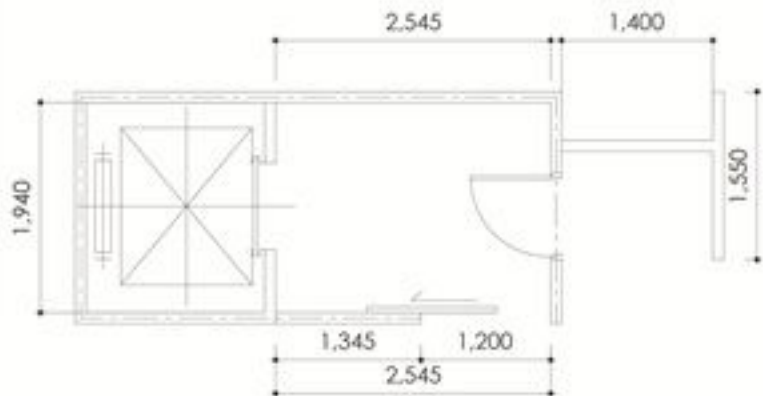

01 TERRACE

NATURAL 디자인 요소 적용

복도식 구성과 조명으로 기대감 부여

SAMPLE