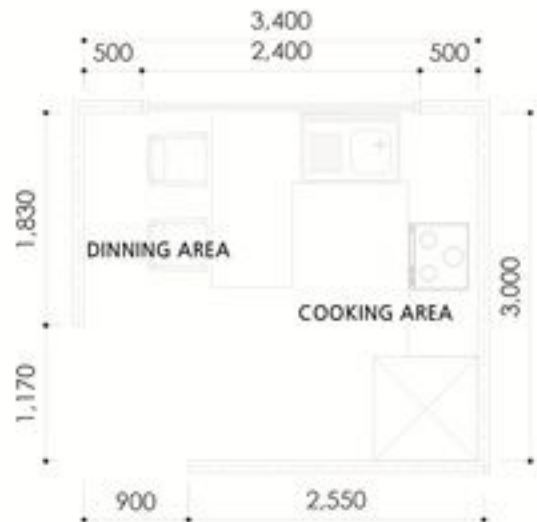

03 KITCHEN & DINNING ROOM

모던하고 질제된 디자인에 WOOD를 매치해 부드럽고 온화한 분위기 연출

거실과 단차이를 만들어 포인트 계단으로 공간 분리

좁은 공간에 아일랜드식탁을 연결하여 공간의 효율성을 높임

SAMPLE